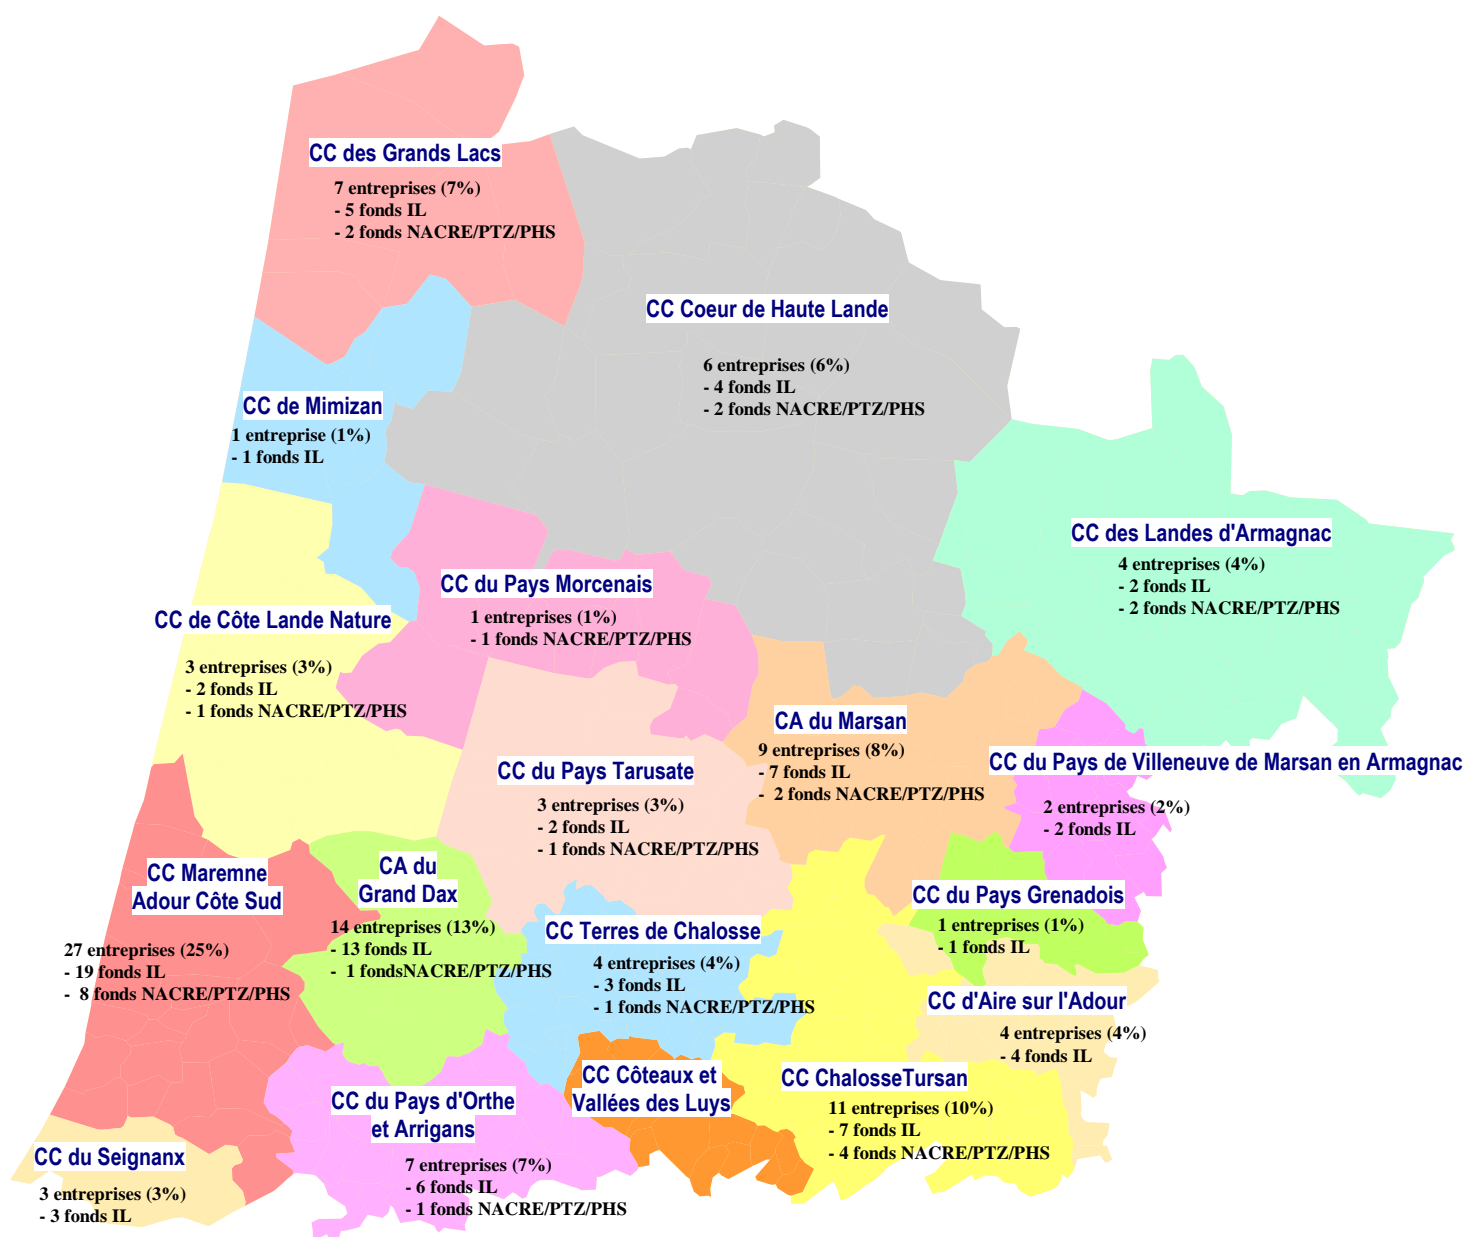

Lieu d'implantation des 107 entreprises financées par Initiative Landes et NACRE/PTZ/PHS en 2020

IL = Initiative Landes
 PTZ = Prêt à taux zéro
 PHS = Prêt d'honneur solidarité